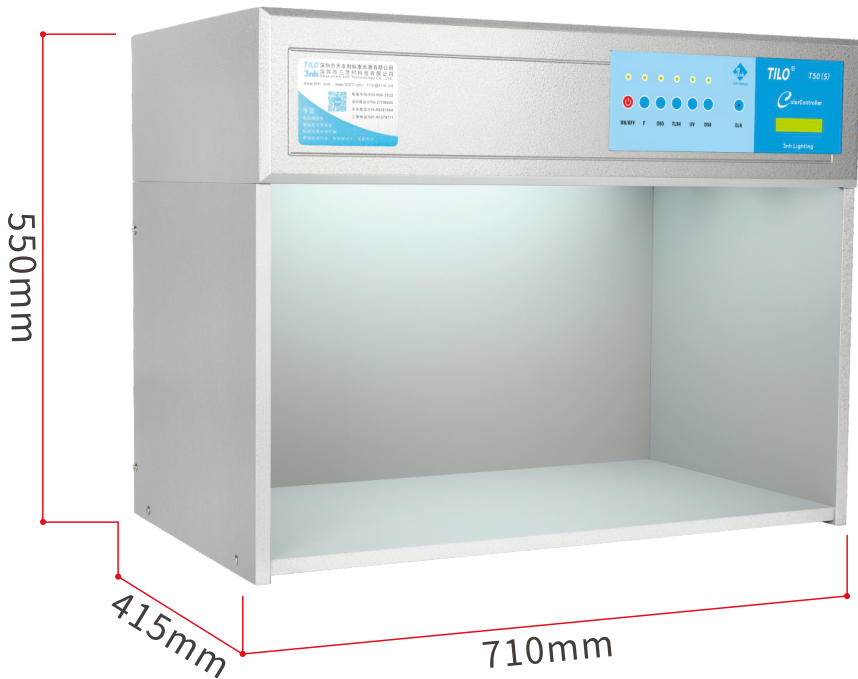

标准对色光源箱T50(6)

TILO[®]
天友利标准光源

产品特点

- 1.显示每种光源的使用时间、名称和开关次数
- 2.光源自动切换,具备同色异谱功能
- 3.无需预热,无频闪,可保证快速而可靠的评价颜色
- 4.能耗小,不发热(无需散热),发光效率高
- 5.配置更完整的英、美标准常用光源
- 6.光源名称可改变,增加光源更方便

ISO9001

天友利成立于1998年行业内获工商许可的生产型企业

深圳市天友利标准光源有限公司
Shenzhen TILO Technology Co., Ltd.

尺寸参数

标准光源灯管

提供全系列标准光源灯管、灯泡：F、D65、TL84、UV、CWF

3nhLighting D65 lamp
 功率： F20T12/65 6500K 20W
 尺寸： 60cm
 品牌： 3nh

PHILIPS D65 lamp
 功率： TLD18W/965
 尺寸： 60cm
 品牌： PHILIPS

GRETAGMACBETH D65 lamp
 功率： F20T12/65 6500K
 尺寸： 60cm
 品牌： Macbeth

VeriVide D65 lamp
 功率： F20T12/D65
 尺寸： 60cm
 品牌： VeriVide

Ecolux U35 lamp
 功率： F17T8 SPX35 ECO
 尺寸： 60cm
 品牌： GE

SYLVANIA D65 lamp
 功率： F20T12/65 6500K 20W
 尺寸： 60cm
 品牌： SYLVANIA

T50(6) 标准光源对色灯箱用途：检测产品颜色或生产过程配色时，不同的光源、照度、色温及环境，会使肉眼对色彩产生错误的判断，六光源标准光源箱可为原料制作或产品颜色对比提供精确客观的标准光源。

项目	参数		
配置	F, D65, TL84, UV, D50, CWF六种光源		
重量	22.25Kg		
体积(长x宽x高)	710x415x550 mm		
可选购配件	45度标准看台		
光源说明			
名称	色温	功率	数量
F 家庭酒店用灯、比色参考光源	2700K	40W	X4
D65 国际标准人工日光	6500K	18W	X2
TL84 欧洲、日本、中国商店光源	4000K	18W	X2
UV 紫外灯光源	365nm	18W	X1
D50印刷专业光源	5000K	18W	X2
CWF 美国冷白商店光源	4150K	18W	X2